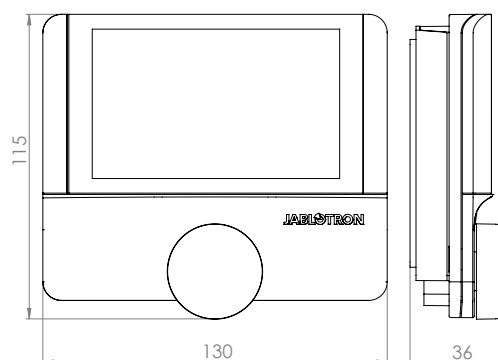

Můžu snadno použít i ve starší instalaci

Dvoužilová sběrnice pro souběh napájení a datové komunikace usnadňuje montáž v případě použití jednoho kusu

Díky Jablotronu mám celý systém pod přímým dohledem

Jablotron Alfa integruje ovládání větrání, chlazení i topení